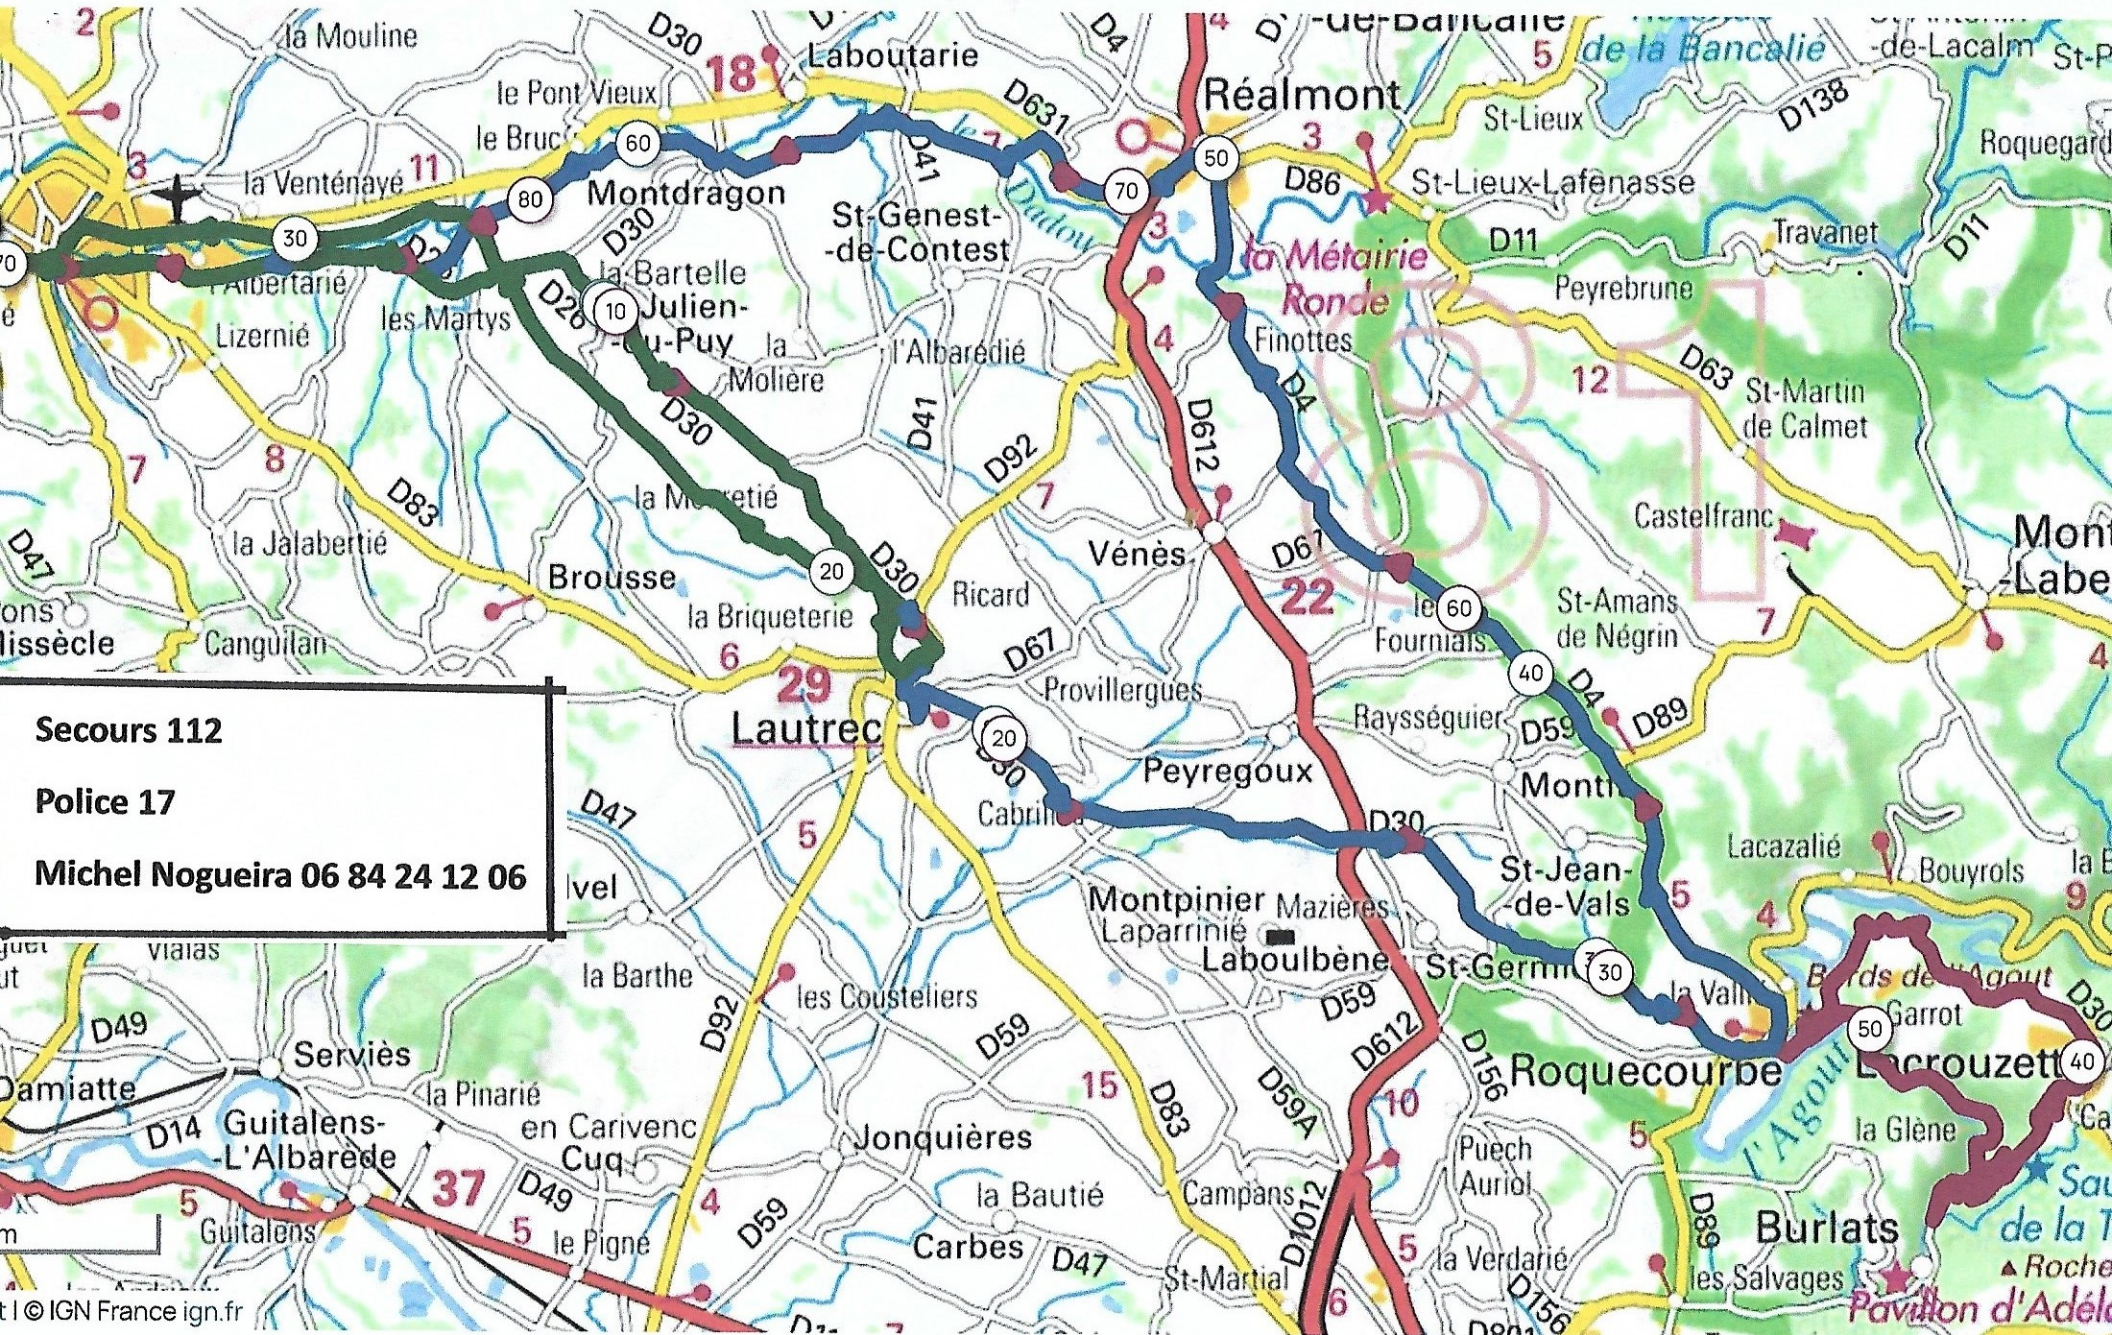

Vert 35kms D+336m, bleu 71kms D+719m, rouge 89kms D+913m

OPENRUNNER

Le droit de reproduction est strictement réservé à un usage personnel et privé. Lors de la pratique de votre activité, veuillez à respecter les propriétés et chemins privés et à vous renseigner sur la praticabilité du parcours.